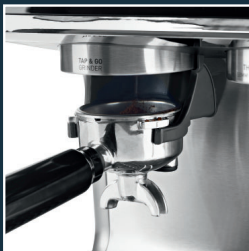

Das ideale Zubehör für deine Siebträgermaschine

The ideal accessory for your portafilter machine

L'accessoire idéal pour votre machine avec porte-filtre

El accesorio ideal para su cafetera con portafiltro

L'accessorio ideale per la propria macchina con portafiltro

Mit warmem Wasser und etwas Spülmittel reinigen. Nicht spülmaschinengeeignet.

Clean with warm water and a little detergent. Not dishwasher-safe.

Se nettoie à l'eau chaude avec un peu de produit vaisselle. Non lavable au lave-vaisselle.

Limpiai con acqua tibia y un poco de detergente lavavajillas. No es adecuado para lavavajillas.

Pulire con acqua calda e un po' di detersivo. Non lavabile in lavastoviglie.

Kundenservice / Importeur |
Customer Service / Importer:

BEEM Germany GmbH, Am Heisterbusch 1, 19258 Gallin
Deutschland | Germany · T +49 (0)38851 · 314345 *)

*) Anruf in das deutsche Festnetz zum Tarif Ihres Anbieters. | Calls to
German landlines are subject to your provider's charges.

www.beem.de